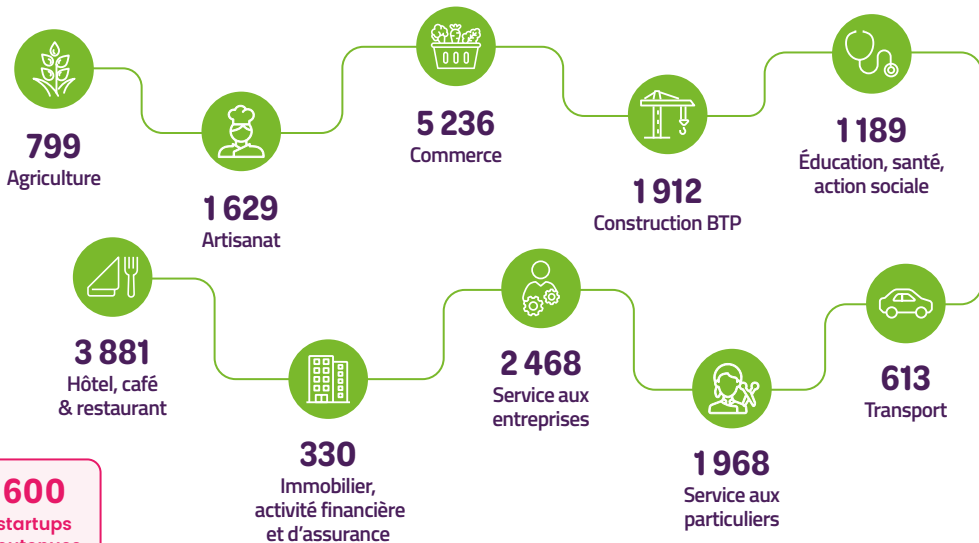

Essentiel 2023

ENTREPRENDRE BIEN PLUS QUE CRÉER UNE ENTREPRISE

Réseau
Initiative
FRANCE
NOTRE PROJET, AIDER LE VÔTRE

Donnez 9 chances sur 10 de réussite à votre projet d'entreprise

100%
gratuit

Le réseau Initiative France est le premier réseau associatif de proximité en soutien aux créateurs, repreneurs et développeurs d'entreprise.

1 151 salariés

FINANCER

Un prêt d'honneur à taux zéro pour financer votre projet d'entreprise, octroyé par un comité d'agrément, composé d'experts bénévoles du territoire.

ÊTRE À VOS CÔTÉS

Un suivi individualisé par un parrain / une marraine, la participation à des clubs d'entrepreneurs ou des rendez-vous réguliers avec votre association locale.

23 710 experts bénévoles

Le réseau de **tous les projets**

Les **24 849** entrepreneurs accompagnés et financés par les associations du réseau Initiative France en 2023 sont issus de tous secteurs d'activité.

Nos impacts en 2023

Rendre possible la création et reprise d'entreprise partout en France, c'est créer de la valeur et du lien social dans les territoires. C'est aussi s'engager pour soutenir des porteurs de projets qui placent la responsabilité, le respect des femmes et des hommes et la transition écologique et sociétale au cœur de leur démarche entrepreneuriale.