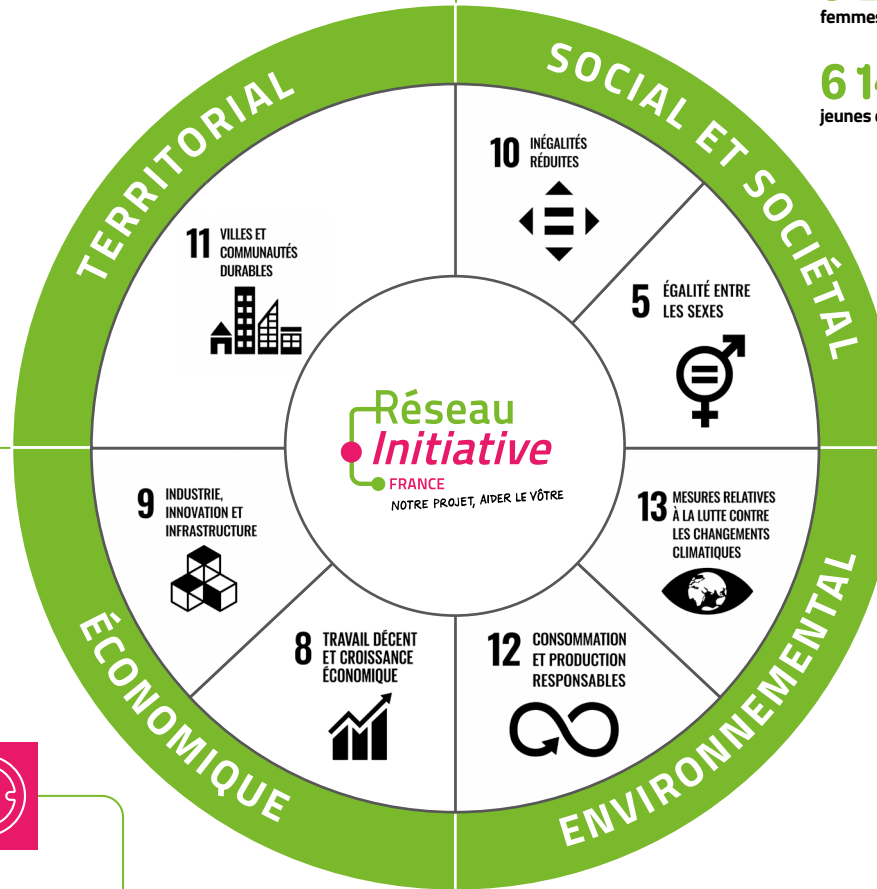

Essentiel 2023

ENTREPRENDRE BIEN PLUS QUE CRÉER UNE ENTREPRISE

Réseau
Initiative
FRANCE
NOTRE PROJET, AIDER LE VÔTRE

Donnez 9 chances sur 10 de réussite à votre projet d'entreprise

100%
gratuit

Le réseau Initiative France est le premier réseau associatif de proximité en soutien aux créateurs, repreneurs et développeurs d'entreprise.

54 755

emplois créés ou maintenus dont

37 767 nouveaux emplois

Financer la dynamique des territoires

2,3 milliards €

investis dans les territoires

189 millions € de prêts d'honneur Initiative

84 millions € de prêts d'honneur Bpifrance

1,3 millions € de primes jeunes In'cube

2 milliards € de prêts bancaires

S'engager pour l'avenir

40

fonds agricoles et 1 fonds fluvial pour soutenir les filières transformatrices

69 %

des entrepreneurs Initiative ont considéré l'impact de leur entreprise au moment de structurer leur projet (contre 54% en 2022)

+ 30%

de projets agricoles financés par rapport à 2022

500

entreprises labellisées Initiative Remarquable depuis 2020

À vos côtés, sur tous les territoires

Léa Letellier, Hawa Touré et Lauranne Sambar

ont choisi de créer leur entreprise au cœur d'un QPV : **Les Cheffes**, un café-cantine en circuit-court.